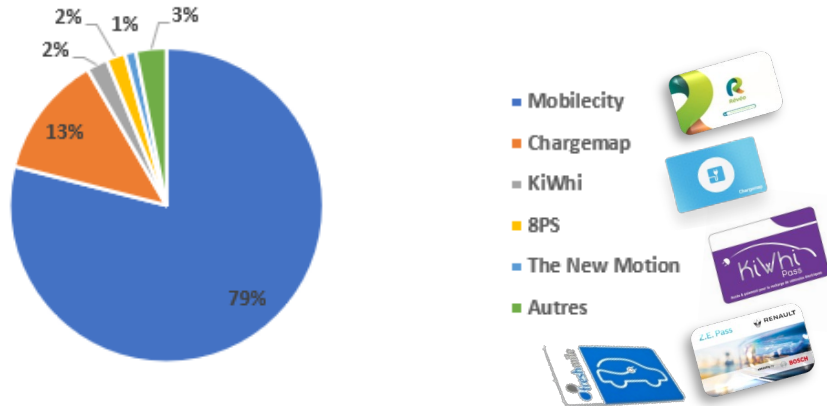

Nombre d'abonnés mensuel en 2020

Nombre de session mensuel en 2020

Répartition des sessions par opérateur de mobilité

Nombre de sessions annuelles

Fréquentation des bornes de recharge

Bornes **RAPIDES** ≥ 50 KVA

Bornes **NORMALES** ≤ 22 KVA

(nombre de sessions)

Service d'autopartage

 > MILLAU

> ESPALION - MUR DE BARREZ
RIEUPEUROUX - SEVERAC
VILLEFRANCHE DE ROUERGUE