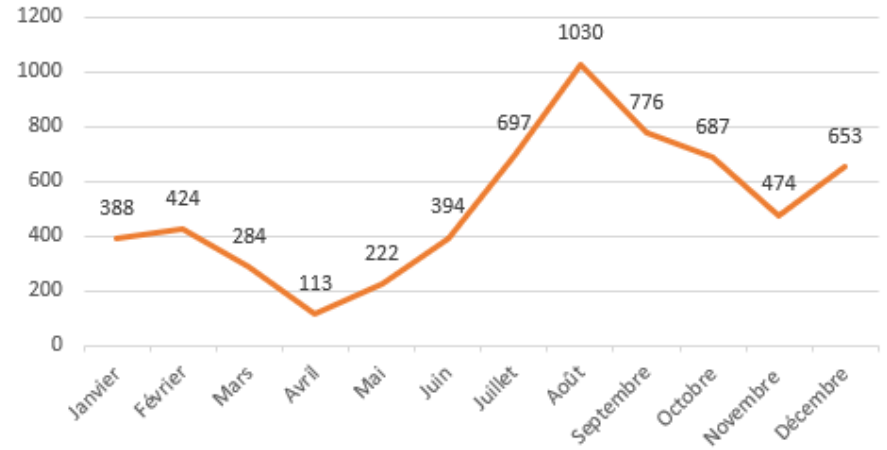

Nombre d'abonnés mensuel en 2020

Nombre de session mensuel en 2020

Répartition des sessions par opérateur de mobilité

Nombre de sessions annuelles

Fréquentation des bornes de recharge

Bornes **RAPIDES** ≥ 50 KVA

Bornes **NORMALES** ≤ 22 KVA

(nombre de sessions)

Service d'autopartage

 > MILLAU

> ESPALION - MUR DE BARREZ
RIEUPEUROUX - SEVERAC
VILLEFRANCHE DE ROUERGUE