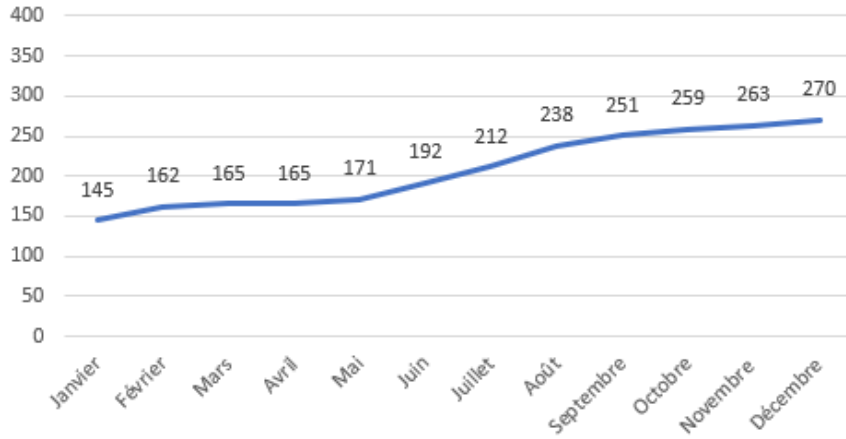

Nombre d'abonnés mensuel en 2020

Nombre de session mensuel en 2020

Répartition des sessions par opérateur de mobilité

Nombre de sessions annuelles

Fréquentation des bornes de recharge

Bornes **RAPIDES** ≥ 50 KVA

Bornes **NORMALES** ≤ 22 KVA

(nombre de sessions)

Service d'autopartage

 > MILLAU

> ESPALION - MUR DE BARREZ
RIEUPEUROUX - SEVERAC
VILLEFRANCHE DE ROUERGUE