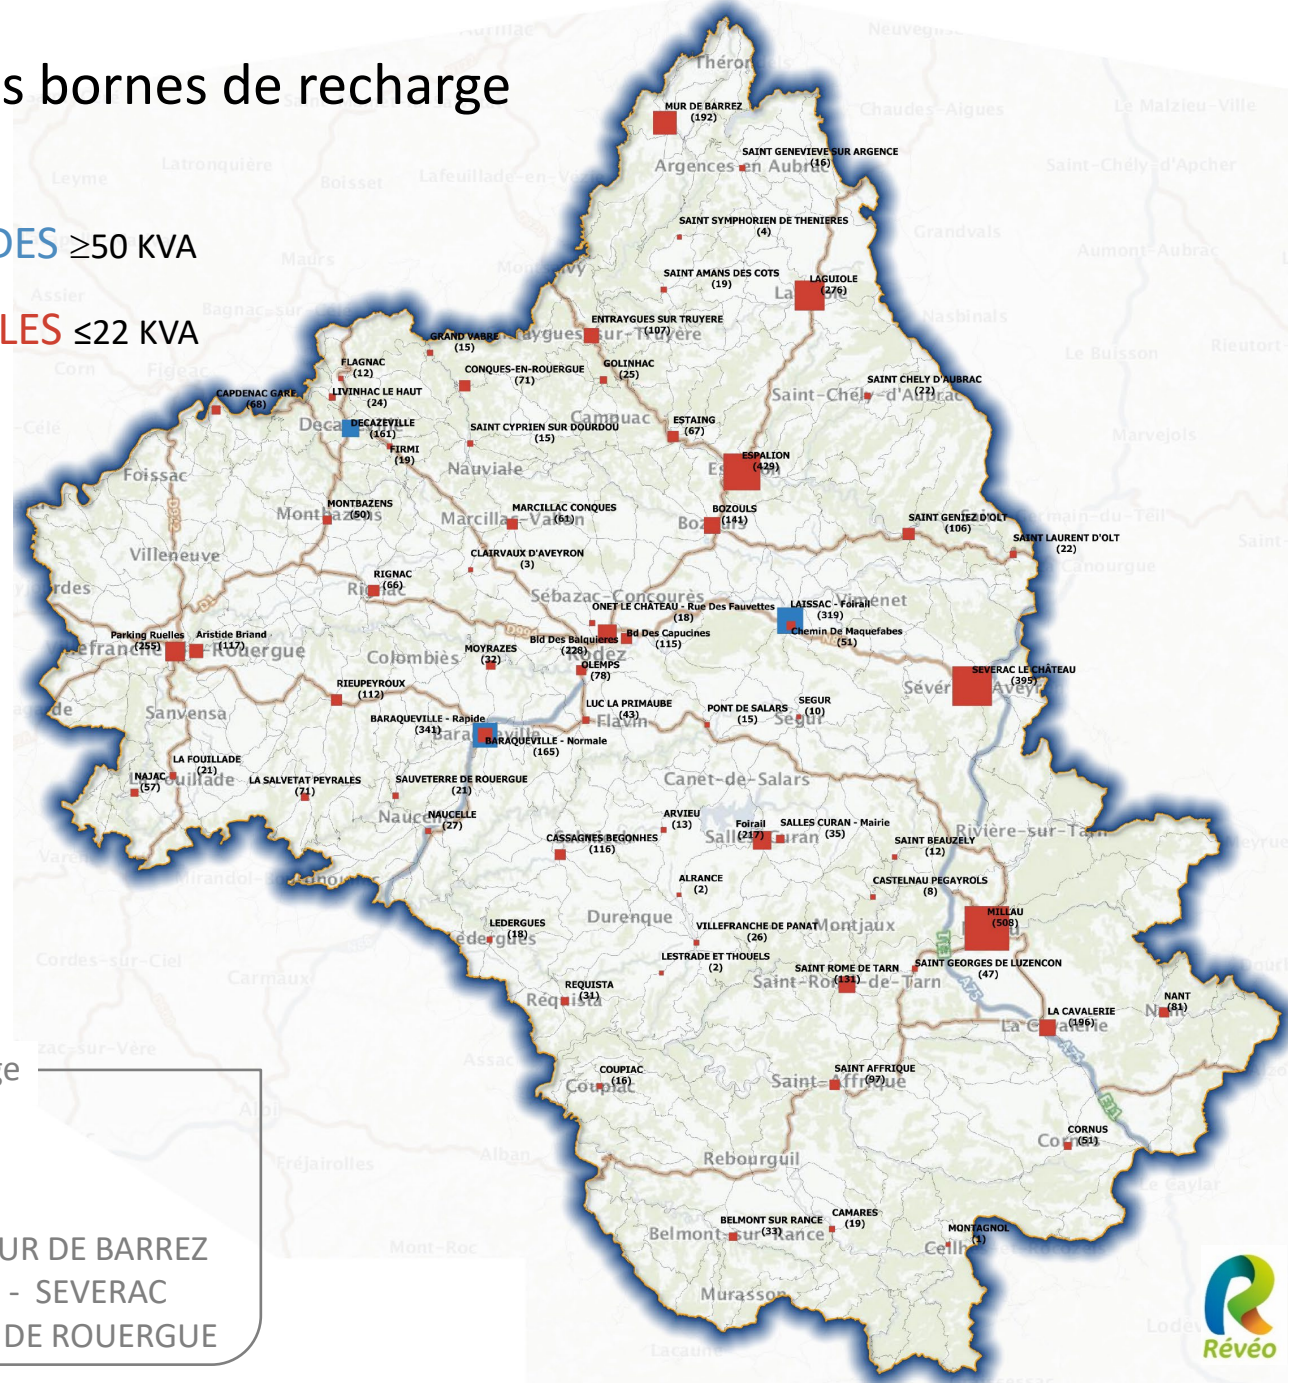

Nombre d'abonnés mensuel en 2020

Nombre de session mensuel en 2020

Répartition des sessions par opérateur de mobilité

Nombre de sessions annuelles

Fréquentation des bornes de recharge

Bornes **RAPIDES** ≥ 50 KVA

Bornes **NORMALES** ≤ 22 KVA

(nombre de sessions)

Service d'autopartage

 > MILLAU

> ESPALION - MUR DE BARREZ
RIEUPEUROUX - SEVERAC
VILLEFRANCHE DE ROUERGUE